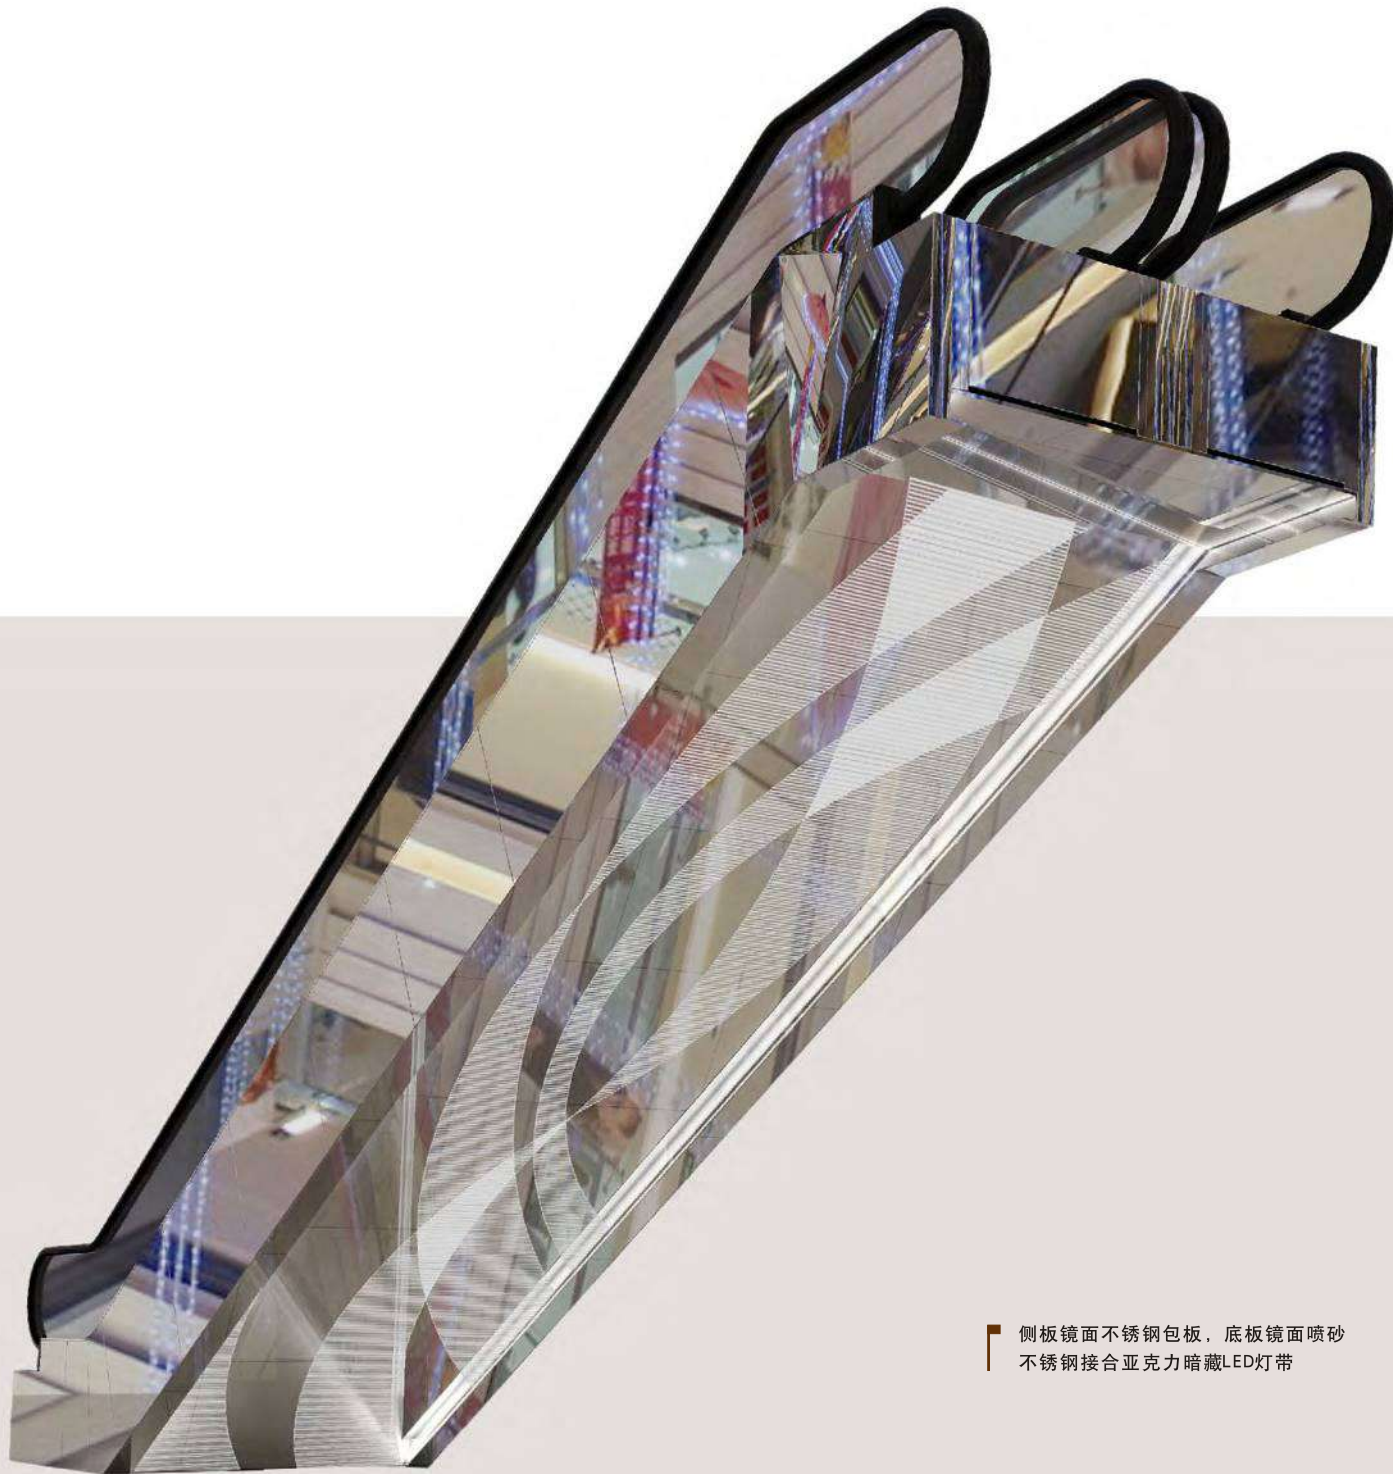

喷砂蚀刻纳米不锈钢

浅香槟金花样喷砂不锈钢

層層享受 扶梯篇

Layered enjoyment **ESCALATOR SHOW**

Layered enjoyment
ESCALATOR SHOW

侧板镜面不锈钢包板，底板镜面喷砂
不锈钢接合亚克力暗藏LED灯带

侧板工艺铝板，
底板工艺铝板配LED灯珠

侧板 铝板氟碳烤漆(珍珠白)
底板 铝板氟碳烤漆(珍珠白)筒灯