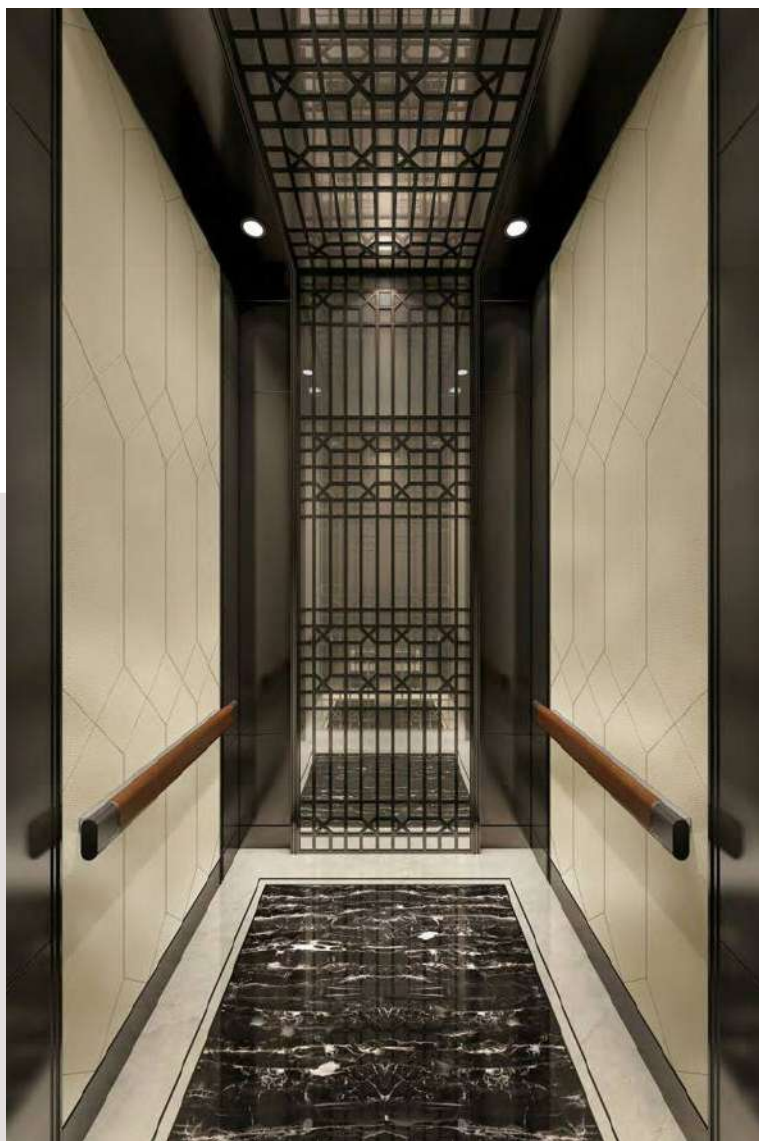

DAS-ZZ-04

1. 一、轿顶装潢
   黑钛不锈钢结合金属格栅配LED射灯照明
2. 二、轿厢后壁
   黑钛不锈钢结合金属格栅辅助板黑钛喷砂纳米不锈钢
3. 三、轿厢侧壁
   中间皮革车线硬包辅助板黑钛喷砂纳米不锈钢
4. 四、轿厢扶手
   金属角头配实木扶手
5. 五、轿厢地坪
   拼花大理石（选装PVC拼花地坪）