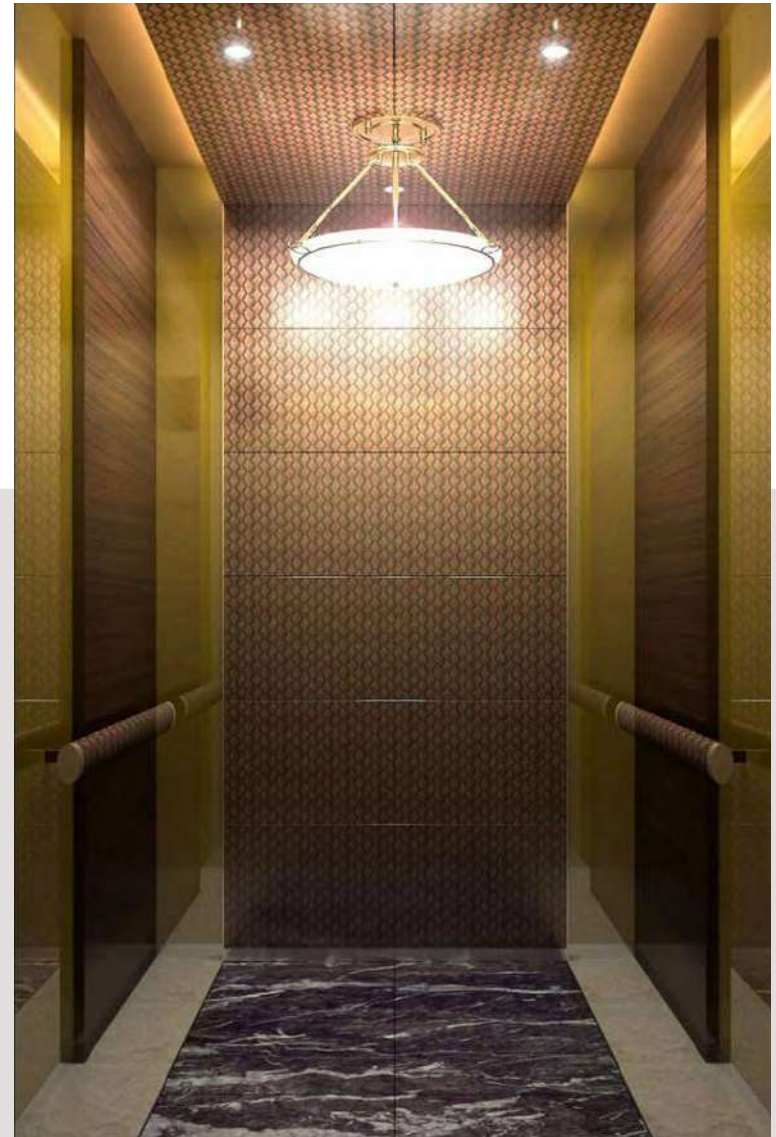

DAS-JD-08

1. 一、轿顶装潢
   木饰面不锈钢造型配艺术吊灯
2. 二、轿厢后壁
   中间镀钛蚀刻不锈钢两侧镀钛不锈钢
3. 三、轿厢侧壁
   中间木饰面两侧镀钛镜面不锈钢
4. 四、轿厢扶手
   金属实木扶手
5. 五、轿厢地坪
   拼花大理石（选装PVC拼花地坪）