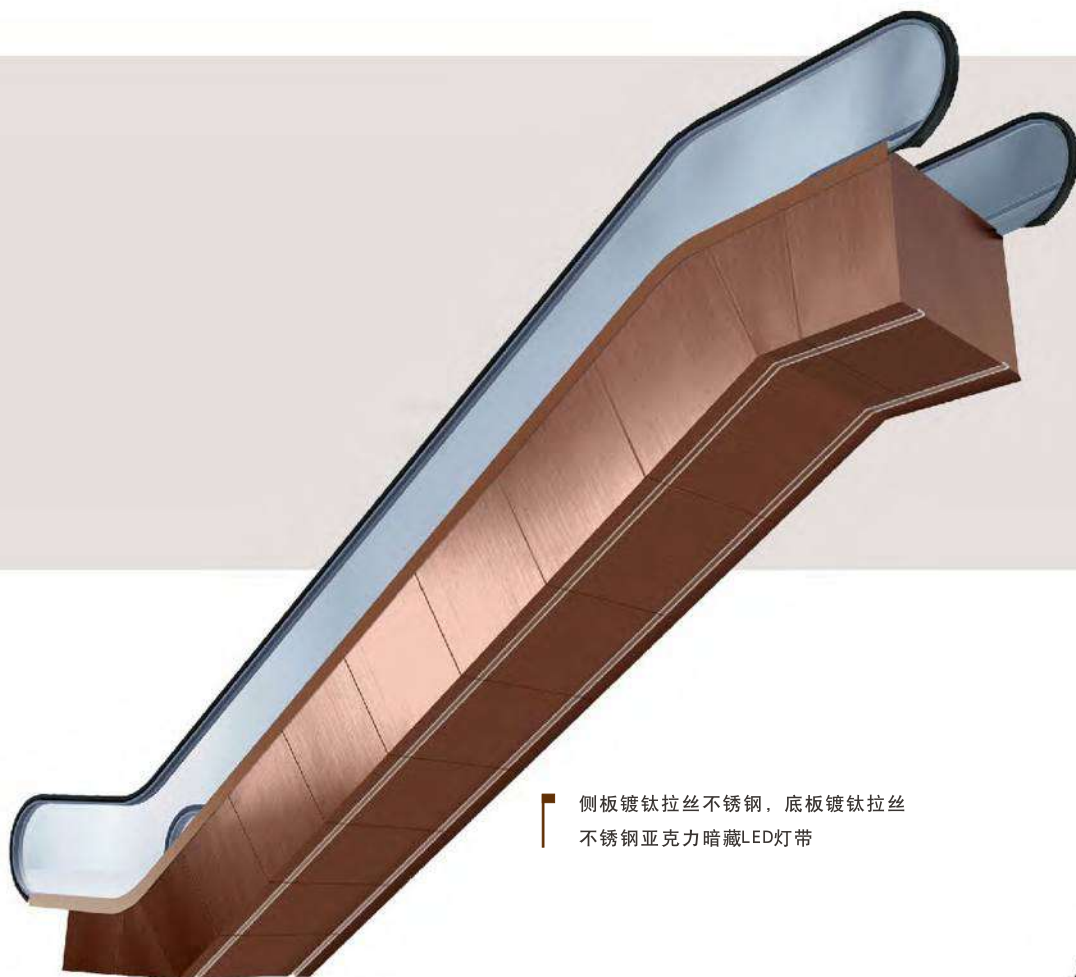

喷砂蚀刻纳米不锈钢

浅香槟金花样喷砂不锈钢

層層享受 扶梯篇

Layered enjoyment **ESCALATOR SHOW**

Layered enjoyment
ESCALATOR SHOW

侧板镜面不锈钢包板，底板镜面喷砂
不锈钢接合亚克力暗藏LED灯带

侧板工艺铝板，
底板工艺铝板配LED灯珠

侧板 铝板氟碳烤漆(珍珠白)
底板 铝板氟碳烤漆(珍珠白)筒灯