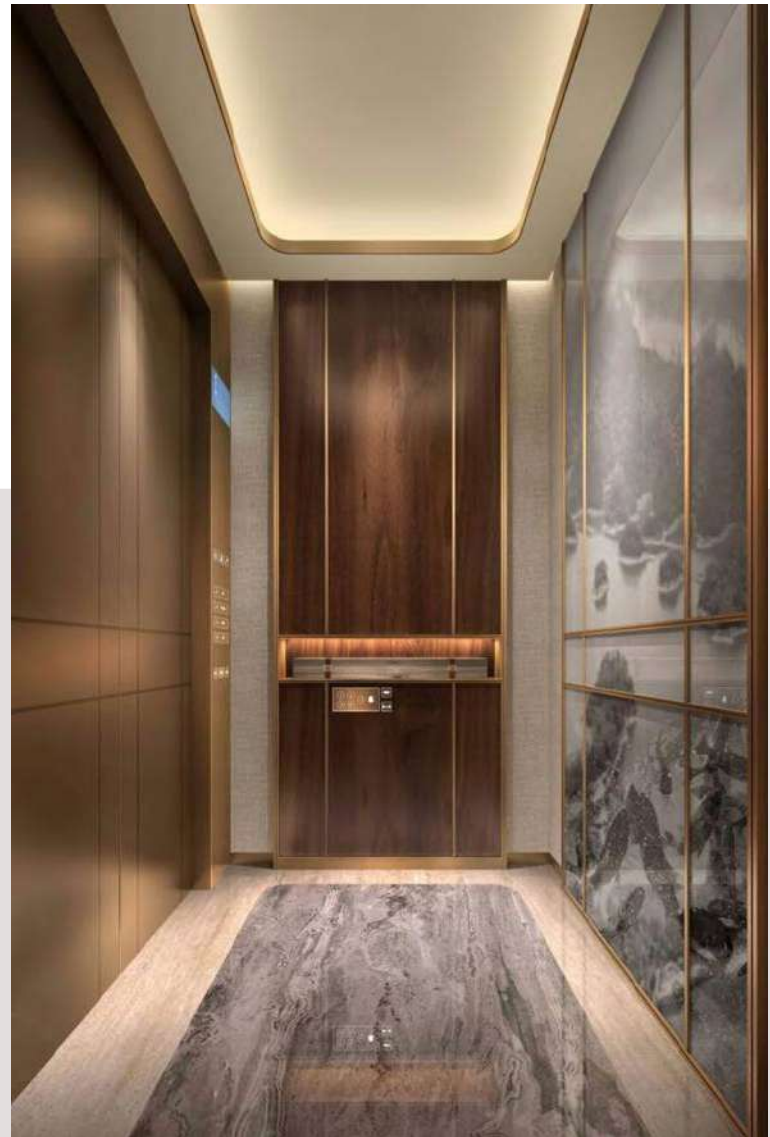

DAS-JD-05

1. 一、轿顶装潢
   金属烤白漆吊顶暗藏LED灯带
2. 二、轿厢后壁
   艺术玻璃结合不锈钢框两侧布艺硬包
3. 三、轿厢侧壁
   木饰面镶不锈钢条两侧布艺硬包
4. 四、轿厢扶手
   金属扶手
5. 五、轿厢地坪
   拼花大理石（选装PVC拼花地坪）