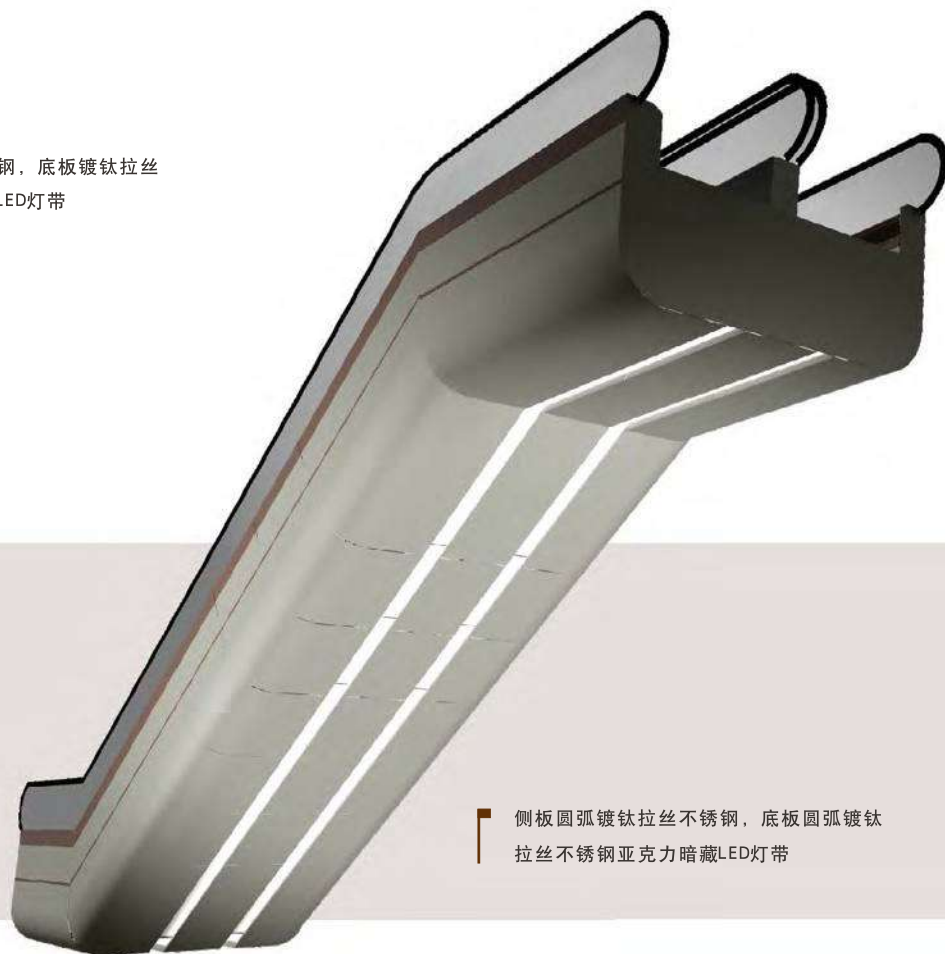

侧板镀钛拉丝不锈钢，底板镀钛拉丝
不锈钢亚克力暗藏LED灯带

侧板圆弧镀钛拉丝不锈钢，底板圆弧镀钛
拉丝不锈钢亚克力暗藏LED灯带